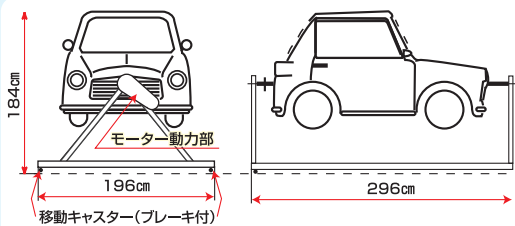

仕様

装置サイズ	全長294×幅196×高184cm
装置重量	420kg
車両回転半径	900mm
動力	AC100v単相 0.2KW
電源	AC100v単相 1.1KA
車両回転速度	2.3周/Min(60Hz)
体験可能定員	2人
電気容量	電源コンセント (100V 11A)

【その他の付属品】

- リモートコントロールスイッチ
- イタズラ防止固定装置 (ロック付) 兼運搬用車両固定装置
- 運搬用自在キャスター (脱着式)
- 昇降用ステップ左右1セット