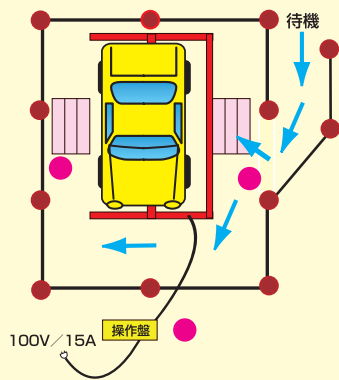

テントの下でも!

屋内でも!
(エレベーターで搬入可能)

天候不良でも可動できます。

2人いっしょに!

チャイルドシート
ジュニアシート付き!

運営イメージ

体験希望者に座席に座っていただき、シートベルト等を確実に着用した後、コントローラーで回転操作を行い、ベルトの大切さを実感してもらいます。

両サイドのドアにマグネットメッセージを掲出できます。

- ・世界最小クラスのロールオーバー・シミュレーター
- ・分解可能のため屋内でも可能
- ・360度回転 (途中停止可能な制御方式)
- ・操作が簡単なタワーコントロールパネル
- ・チャイルドシート、ジュニアシート付き

内容

- ・シミュレーター/一式
- ・チャイルドシート
- ・階段/2台

ご用意いただきたいもの

- ①カラーコーン
- ②カラーバー
- ③電源コンセント

右記QRコードよりゲームの動画がご覧いただけます。

仕様

装置サイズ	全長294×幅196×高184cm
装置重量	420kg
車両回転半径	900mm
動力	AC100v単相 0.2KW
電源	AC100v単相 1.1KA
車両回転速度	2.3周/Min(60Hz)
体験可能定員	2人
電気容量	電源コンセント (100V 11A)

【その他の付属品】

- リモートコントロールスイッチ
- イタズラ防止固定装置 (ロック付) 兼運搬用車両固定装置
- 運搬用自在キャスター (脱着式)
- 昇降用ステップ左右1セット