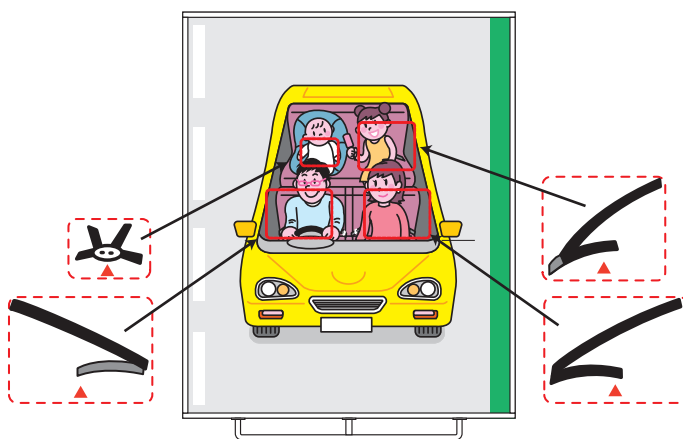

全席ベルト着用ゲーム

盤面全体を前後左右にゆらして、シートベルトチップを全席にはめ込むゲーム。

シートベルト、チャイルドシート、全席シートベルト等の着用を呼びかけます。

※外形寸法：幅90cm×高さ6cm×奥行180cm

基本的な運営方法について

- ① 盤面の手前に、シートベルトチップをおき、盤面をゆらしながら、所定の場所にはめこみます。
- ② ストップウォッチを使用して、時間内に、すべてのシートベルトが装着できたら、成功！などすると、盛り上がります。

※最初に盤面に置くシートベルトチップは、後部座席のシートベルトから、または、1つずつ置く、など、臨機応変にご対応ください。

●内容

- ・ゲーム本体／一式
- ・シートベルトチップ／4個
- ・タイトル／1枚
- ・ストップウォッチ(大)

- ※電源が必要です。
- ※仕様が変更する場合があります。