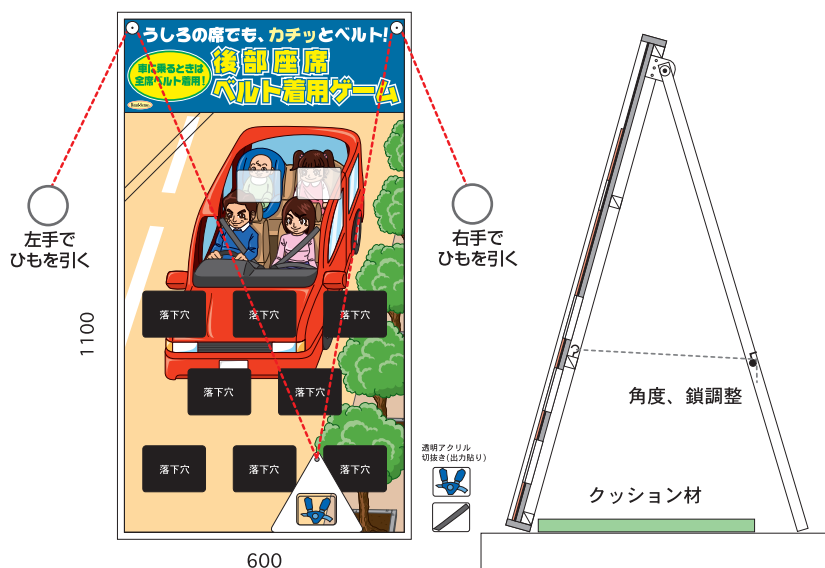

後部座席ベルト着用ゲーム

シートベルト、チャイルドシートのピースを後部座席にはめよう！

後部座席もシートベルトを。全席ベルト着用をゲームを通じてよびかけます。

※外形寸法：高さ110×幅60×奥行き60～80cm

左右のひもを交互に引っばって、ベルトのピースを後部座席にはめ込むゲームです。

巨大ストップウォッチで
タイムトライアル形式に
すると、盛り上がります！

※シートベルトのピースを下や穴に落とさないように!!

●内容

- ・ゲーム本体／1セット
- ・巨大ストップウォッチ／1セット

※電源が必要です。
※仕様が変わる場合があります。

株式会社 広報企画

〒460-0003 名古屋市中区錦3-6-17チサン栄セントラルパーク703号
TEL 052-961-0755 FAX 052-961-0754
http://www.road-sense.jp/ E-mail: info@kohokikaku.co.jp