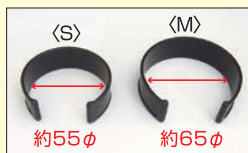

反射ブレスレット創作キット

反射シールに好きな絵を描いて、オリジナル反射ブレスレットができます。

夜、クルマなどのライトに当たると、ピカッと光ります。自分で作ると大切に使いたくなります。

おもて

うら

内容

- ・ブレスレットサイズ：〈S〉約φ55・〈M〉約φ65
- ・反射シールサイズ：〈S〉H140×W15
〈M〉H160×W15
- ・色：シルバー・レモンイエロー・黄（Mのみ）
- ・台紙サイズ：H170×W105
- ・PP袋入り（個包装）
- ※個包装なし、本体のみの購入も可能です。

●ライトが当たると反射します●

レンタル ※料金別途

- ・カラー油性ペン：60本（要返却）
- ・イラストサンプルシート：2枚（要返却）
- ・白ビニールシート：2枚（返却不要）