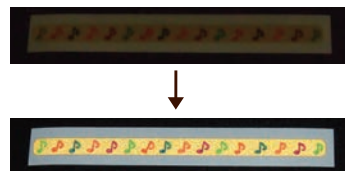

反射ブレスレット創作キット

反射シールに好きな絵を描いて、オリジナル反射ブレスレットができます。

夜、クルマなどのライトに当たると、ピカッと光ります。自分で作ると大切に使いたくなります。

おもて

うら

内容

- ・ブレスレットサイズ：〈S〉約φ55・〈M〉約φ65
- ・反射シールサイズ：〈S〉H140×W15
〈M〉H160×W15
- ・色：シルバー・レモンイエロー・黄（Mのみ）
- ・台紙サイズ：H170×W105
- ・PP袋入り（個包装）
- ※個包装なし、本体のみの購入も可能です。

●ライトが当たると反射します●

レンタル ※料金別途

- ・カラー油性ペン：60本（要返却）
- ・イラストサンプルシート：2枚（要返却）
- ・白ビニールシート：2枚（返却不要）