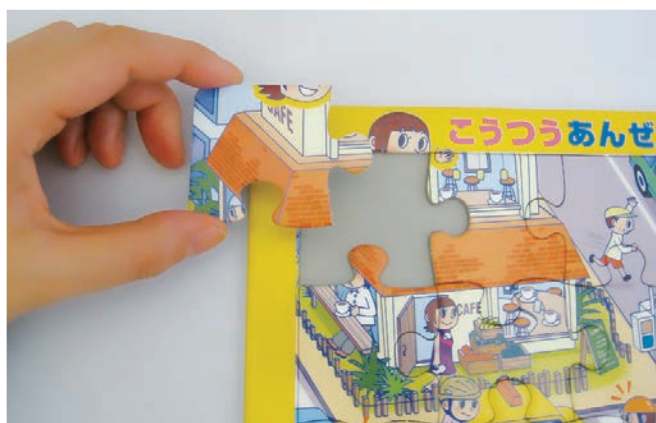

# 交通安全ジグソーパズル

絵本のようにきれいな、A4サイズのジグソーパズルです。

1つのピースが約5cmと、小さなお子さんでも扱いやすい大きさです。